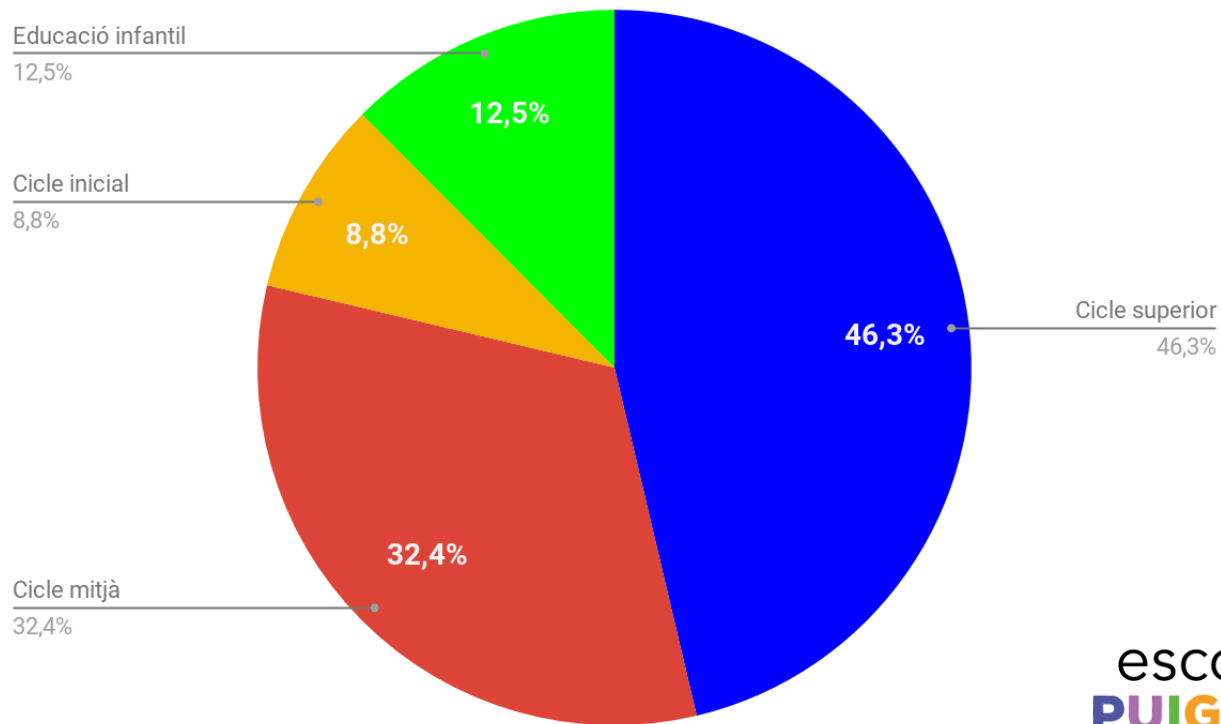

escola
PUIGGRACIÓ

PROJECTE PATI 2A FASE

ENCETEM LA 2A FASE DEL PROJECTE PATI ARA ELS PROTAGONISTES SON ELS VOSTRES FILLS I FILLES !

Benvolgudes famílies,

Us fem arribar els resultats de les dades obtingudes de la primera fase del Projecte Pati. Segons les enquestes rebudes destinem un bloc de treball i un espai de pati a transformar per a cada cicle. Ara seran els nens i nenes qui pensaran, dissenyaran, faran pressupost i us mantindran informats de l'espai a transformar (qualsevol idea que compartiu amb els vostres fills i les vostres filles serà benvinguda!)

Ja us avancem que durant la 3a Fase (Construcció) ens caldrà la vostra col·laboració!

DE LES 136 RESPOSTES REBUDES...

ELS BLOCS MÉS VOTATS HAN ESTAT...

LA DISTRIBUCIÓ DELS BLOCS DE TREBALL I ELS ESPAIS DE PATI A TRANSFORMAR