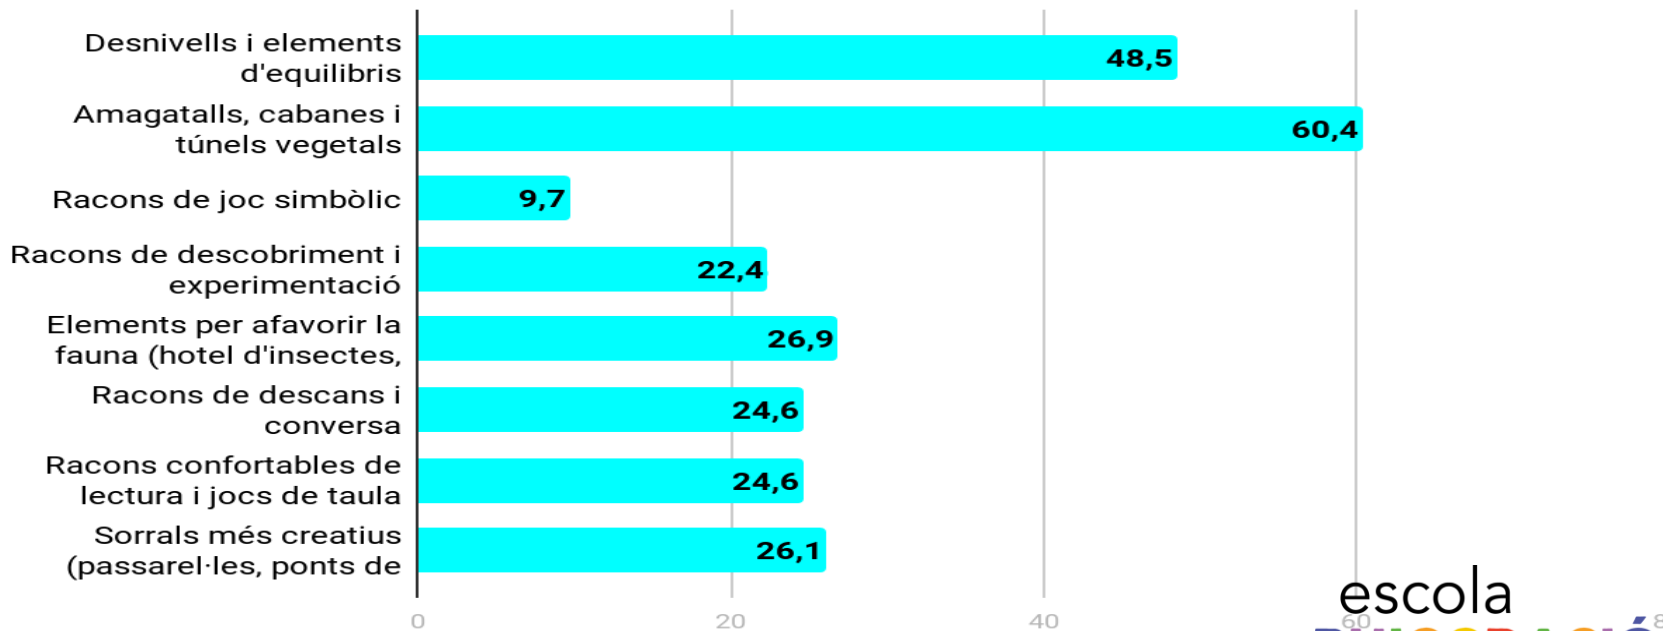

ELS BLOCS MÉS VOTATS HAN ESTAT...